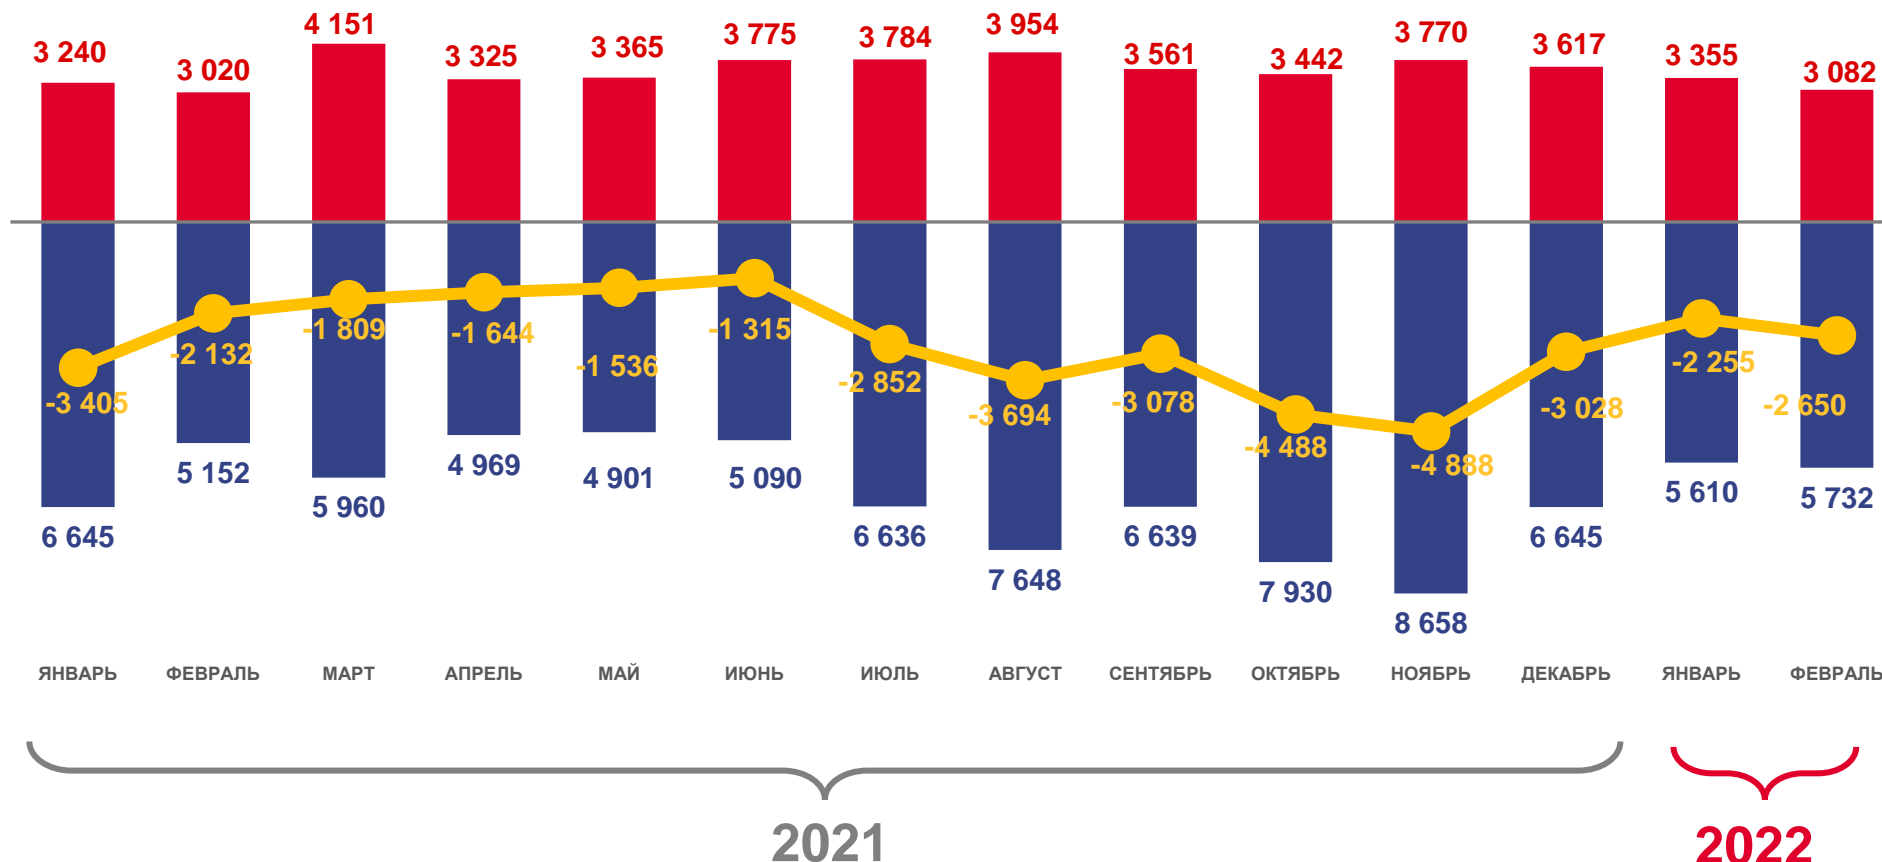

О естественном движении населения

Свердловской области

за январь-февраль 2022 года

- 01 ПОКАЗАТЕЛИ ЕСТЕСТВЕННОГО ДВИЖЕНИЯ НАСЕЛЕНИЯ
- 02 ПОКАЗАТЕЛИ РОЖДАЕМОСТИ
- 03 ПОКАЗАТЕЛИ СМЕРТНОСТИ
- 04 ПОКАЗАТЕЛИ БРАЧНОСТИ
- 05 ПОКАЗАТЕЛИ РАЗВОДИМОСТИ

ЕСТЕСТВЕННОЕ ДВИЖЕНИЕ НАСЕЛЕНИЯ

ЧЕЛОВЕК

Показатели естественного движения населения за январь-февраль 2022 года

человек

-4 905

Естественный прирост, убыль (-) населения

в расчете на 1000 человек населения

-7,2

Коэффициент естественного прироста, убыли (-)

Число родившихся

Число умерших

Естественный прирост

ЧИСЛО ЗАРЕГИСТРИРОВАННЫХ РОДИВШИХСЯ

ТЫСЯЧ ЧЕЛОВЕК

Рождаемость

за январь-февраль 2022 года