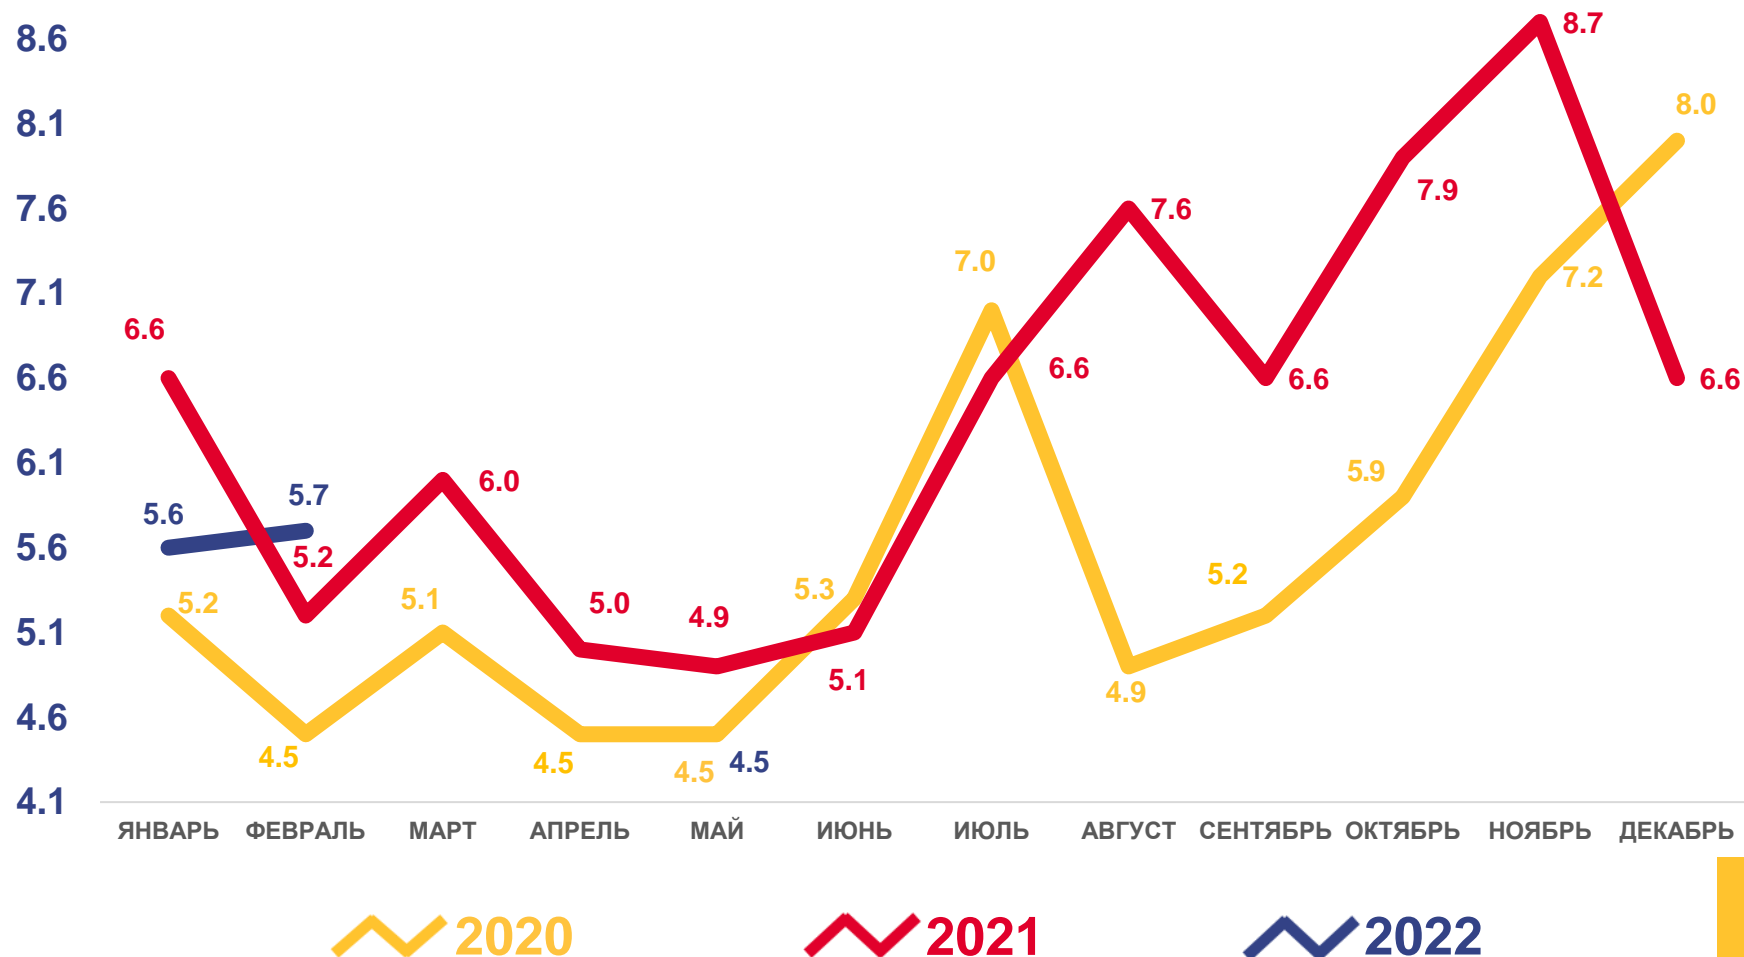

ТЫСЯЧ ЧЕЛОВЕК

Смертность

за январь-февраль 2022 года

ЧЕЛОВЕК

11 342

Число зарегистрированных умерших

в расчете на 1000 человек населения

16,5

Коэффициент смертности

Изменение, %
к январю-февралю 2021 года

-3,9

ЧИСЛО ЗАРЕГИСТРИРОВАННЫХ БРАКОВ

ТЫСЯЧ ЕДИНИЦ

Брачность

за январь-февраль 2022 года

единиц
3 369