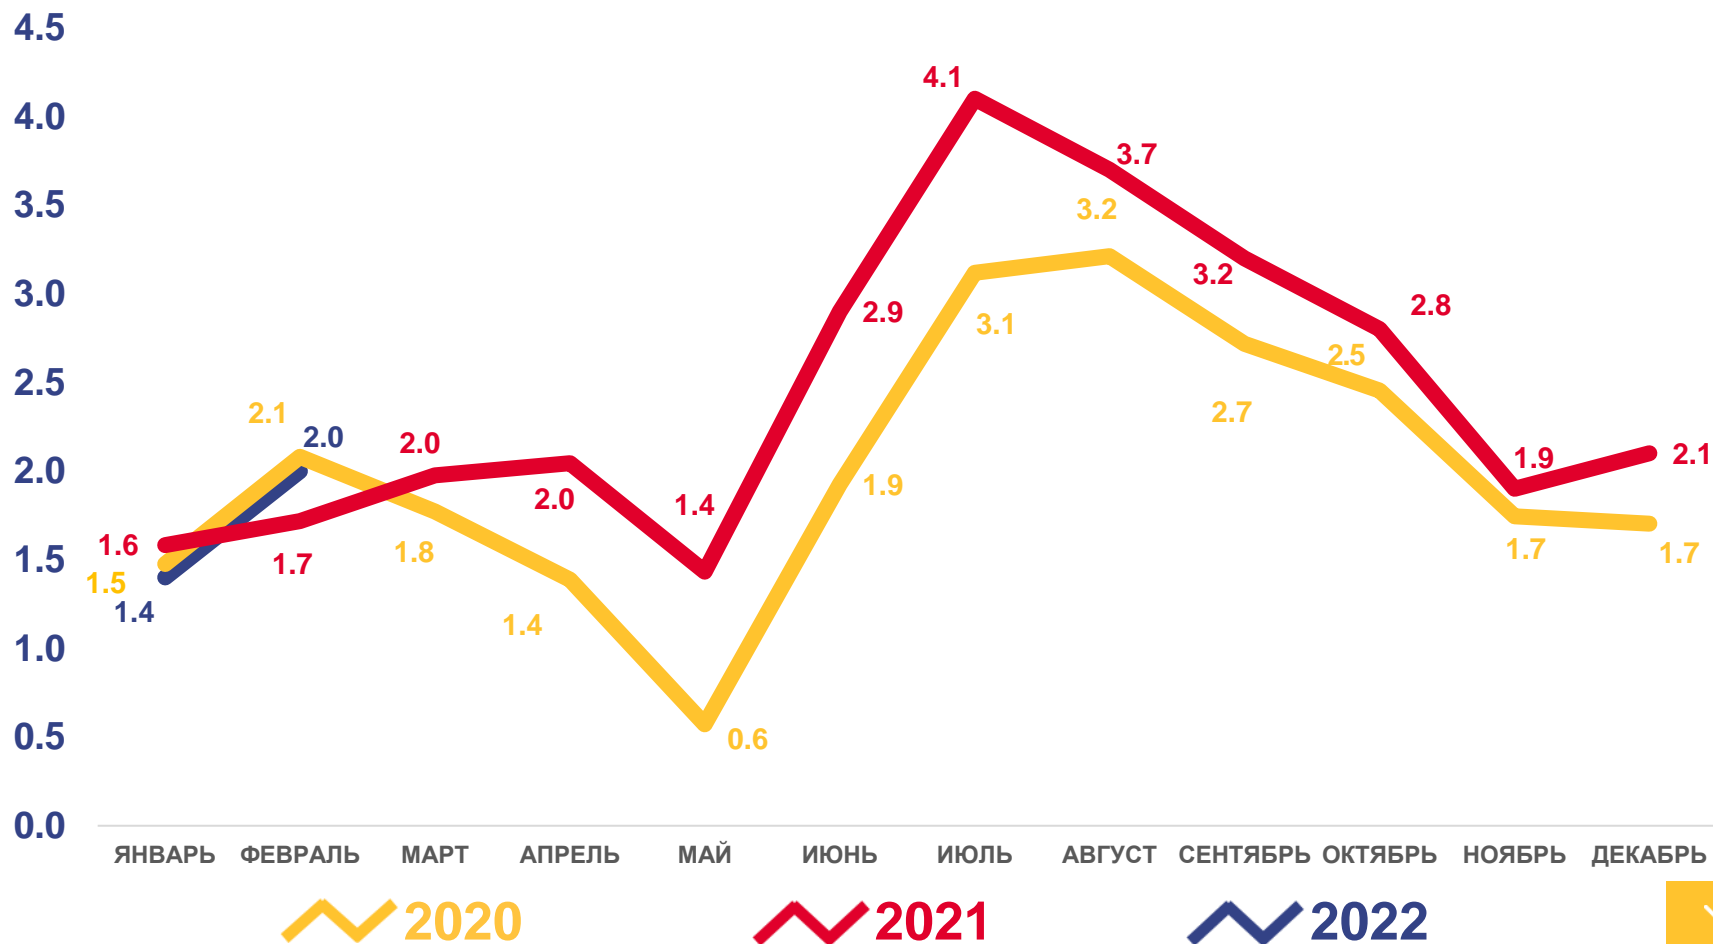

Коэффициент смертности

Изменение, %
к январю-февралю 2021 года

-3,9

ЧИСЛО ЗАРЕГИСТРИРОВАННЫХ БРАКОВ

ТЫСЯЧ ЕДИНИЦ

Брачность

за январь-февраль 2022 года

единиц
3 369

Число зарегистрированных браков

в расчете на 1000 человек населения

4,9

Коэффициент брачности

Изменение, %

к январю-февралю 2021 года

2,1

ЧИСЛО ЗАРЕГИСТРИРОВАННЫХ РАЗВОДОВ

ТЫСЯЧ ЕДИНИЦ

Разводимость

за январь-февраль 2022 года

единиц

2 962

Число зарегистрированных разводов

в расчете на 1000 человек населения

4,3

Коэффициент разводимости

Изменение, %

к январю-февралю 2021 года

5,3