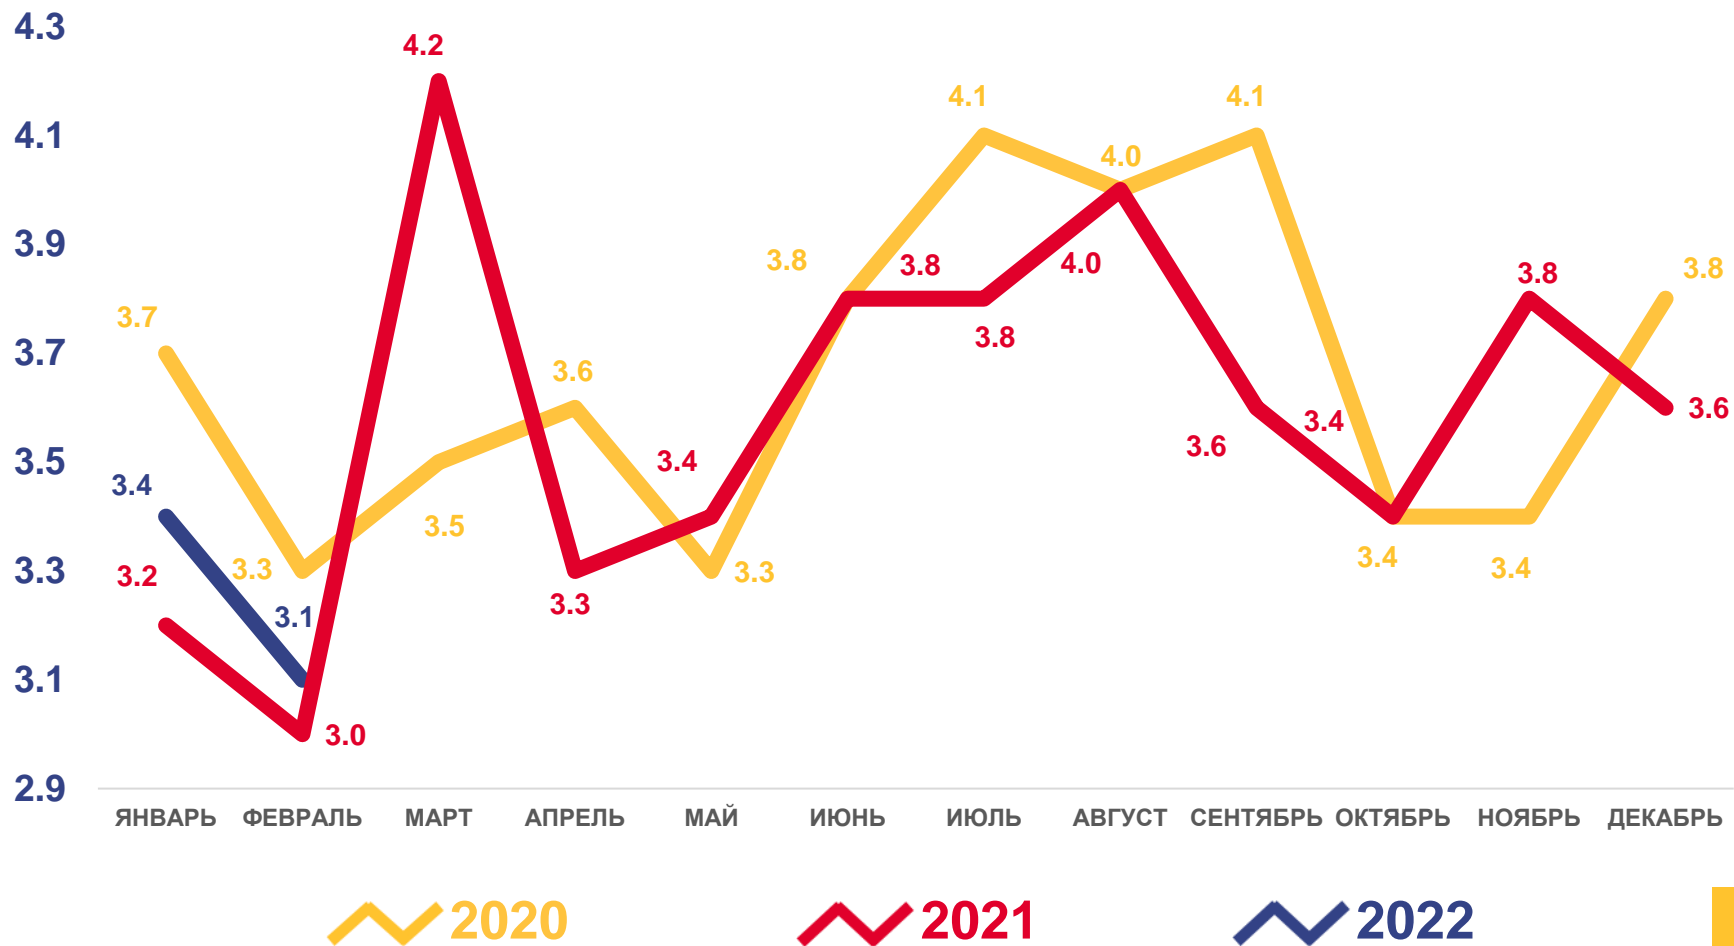

человек
6 437

Число зарегистрированных
родившихся

в расчете на 1000 человек населения

9,3

Коэффициент рождаемости

Изменение, %
к январю-февралю 2021 года

2,8

ЧИСЛО ЗАРЕГИСТРИРОВАННЫХ УМЕРШИХ